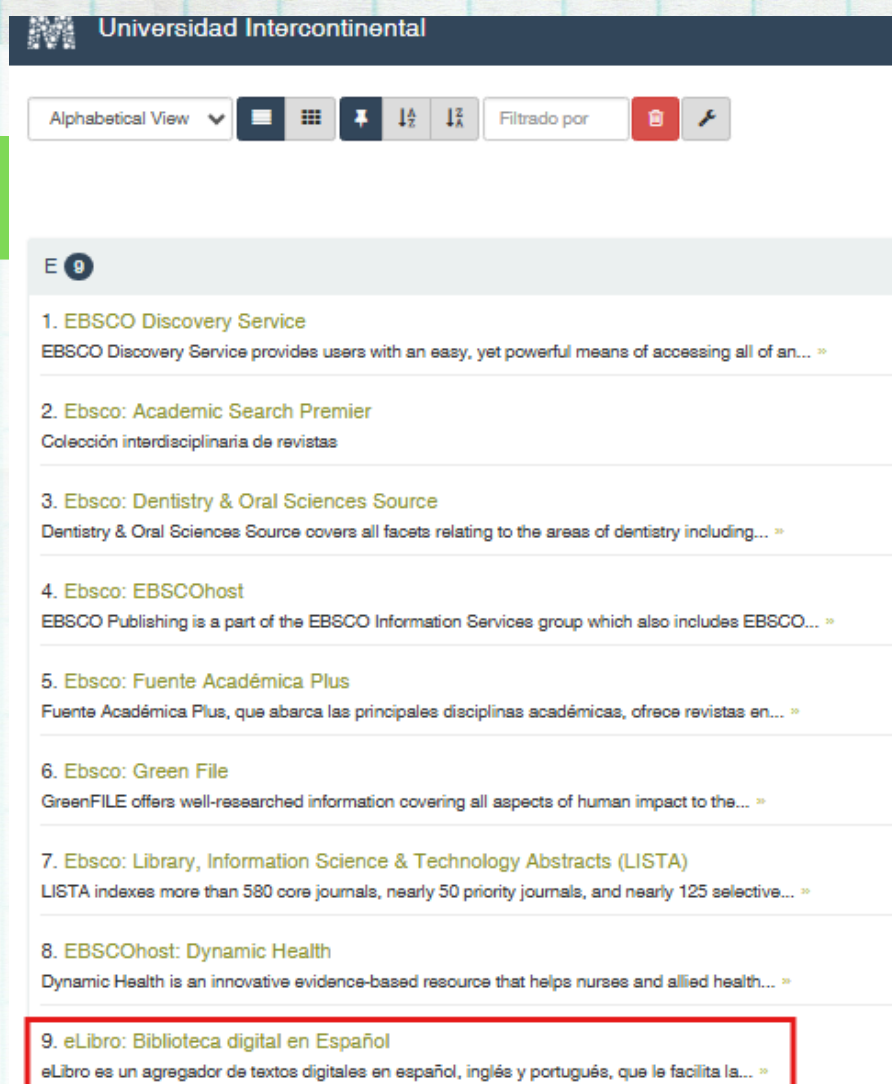

CÓMO INGRESAR A LA BIBLIOTECA

PASO 1

Ingresa a la siguiente dirección

<https://itmsp.museknowledge.com/UIC>

ESTUDIANTES, DOCENTES

INVITADOS

Por favor ingresa utilizando tu usuario y contraseña institucional de Microsoft 365 (tu_usuario@universidad-uic.edu.mx)

PASO 3

En la parte izquierda del navegador podrás visualizar un listado de los servicios de consulta a los cuales tienes acceso tales como **EBSCO** y **eLibro**.

La **biblioteca digital** corresponde al número: **9. eLibro: Biblioteca digital en Español**