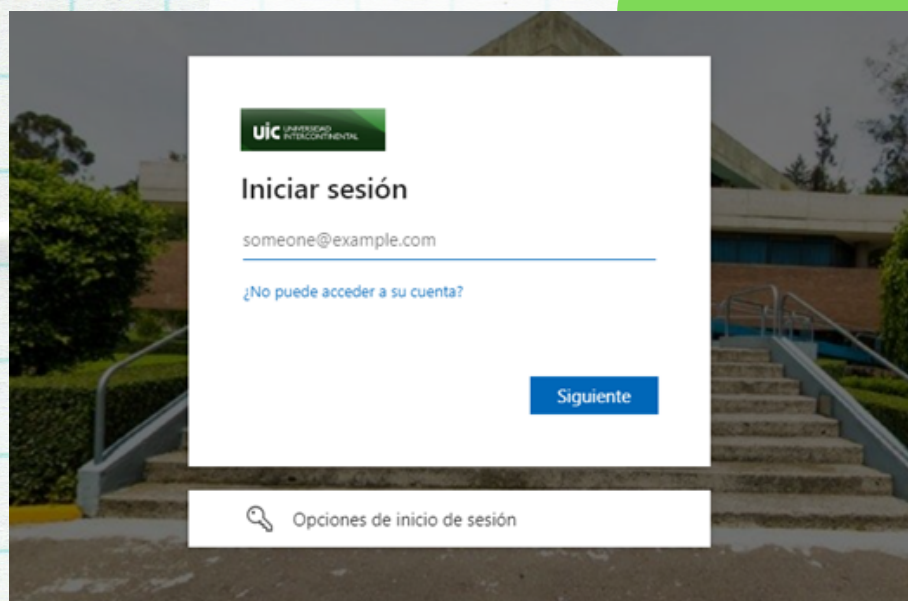

CÓMO INGRESAR A LA BIBLIOTECA

PASO 1

Ingresa a la siguiente dirección

<https://itmsp.museknowledge.com/UIC>

ESTUDIANTES, DOCENTES

INVITADOS

Por favor ingresa utilizando tu usuario y contraseña institucional de Microsoft 365 (tu_usuario@universidad-uic.edu.mx)

PASO 3

En la parte izquierda del navegador podrás visualizar un listado de los servicios de consulta a los cuales tienes acceso tales como **EBSCO** y **eLibro**.

La **biblioteca digital** corresponde al número: **9. eLibro: Biblioteca digital en Español**